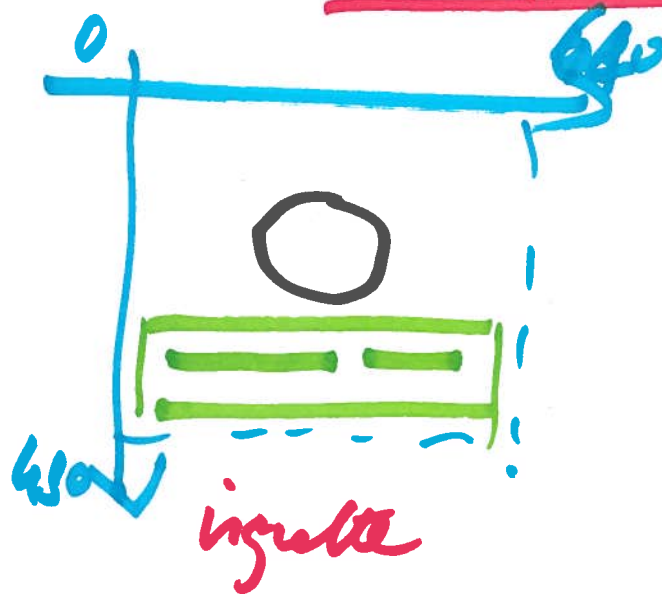

FSDL 3.0 ELEMENTS

<resimage>		<file>	
		<param>	
<respixels>			<next>
			<redirect>
<respath>	<layer>		<session>
			<stats>
<resdraw>	<button>		<setform>
<setfont>		<setfilter>	
		<filter>	
<restext>		<setrelief>	
<text>		<relief>	
	<resmerge>		<setshadow>
	<merge>		<shadow>

Frogan site
Frogan Address

downloads.
FSDL

Frogan site
root directory

1 Frogs slide

2 représentations

Frogs slide
rendering
Canvas