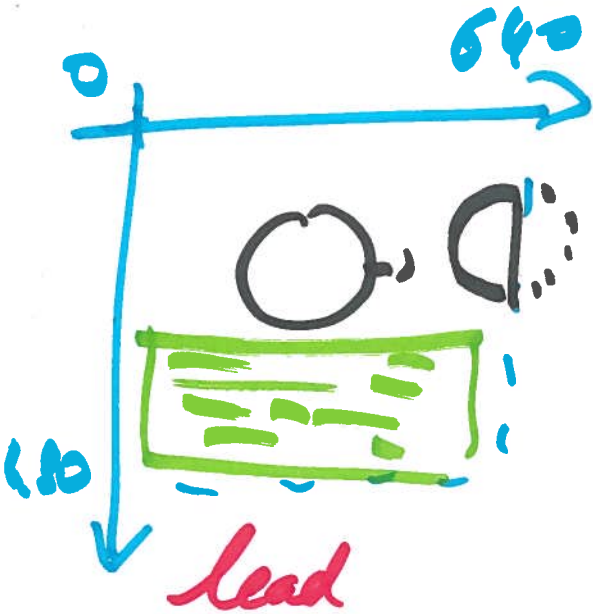

FSDL 3.0 ELEMENTS

<resimage>		<file>	
		<param>	
<respixels>			<next>
			<redirect>
<respath>	<layer>		<session>
			<stats>
<resdraw>	<button>		<setform>
<setfont>		<setfilter>	
		<filter>	
<restext>		<setrelief>	
<text>		<relief>	
	<resmerge>		<setshadow>
	<merge>		<shadow>

Frogan site
Frogan Address

downloads.
FSDL

Frogan site
root directory

1 Frogs slide

2 représentations

Frogs slide
rendering
Canvas